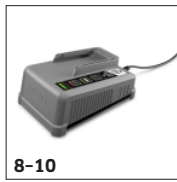

TILLBEHÖR TILL BR 30/1 C BP 1.783-054.0

	Beställningsnummer	Beskrivning	
RONDELLVALS/RONDELLVALSAXEL			
Borstvalsar, mikrofiber			
Set of rollers blue	1 4.030-088.0		☒
Set of rollers stone	2 4.030-126.0		☐
BATTERIER			
Lithium-ion batteri, 18V/2,5A	3 2.445-034.0	18 V/2,5 Ah Lithium-ion batteri med innovativ realtidsteknik, inkl. LCD display för att visa batterinivån. Kompatibel med alla enheter som använder sig av Kärchers 18 V Battery Power-batteriplattform.	☐
BATTERILADDARE			
Snabbladdare till 18V Litium-ion batteri	4 2.445-032.0	Med snabbladdaren kan 18 V/2,5 Ah Lithium-ion batteriet laddas till 80 % på endast 44 minuter. Passar även till alla övriga batterier i Kärchers Battery Power 18V-batteriplattform.	☐
Fast battery recharger Battery Power 18/	5 2.445-036.0		☐
	6 2.445-038.0		☐
BATTERIER			
Batteri Power+ 18/30	7 2.445-042.0	Med Real Time Technology via LCD-display: Mycket kraftfullt Batteri Power+ 18 V litiumjonbatteri. Lång drifttid tack vare kapacitet på 3,0 Ah. Med spänningsovervakning och kapsling IPX5.	☐
LADDARE			
Snabbladdare Batteri Power+ 18/60	8 2.445-044.0	Snabbladdare för Batteri Power+ 18 V litiumjonbatterier. Korta laddningstider tack vare laddningsström på upp till 6 A. Med LED-statusindikator. Låg energiförbrukning i standbyläge, kan monteras på en vägg.	☐
Fast battery recharger Battery Power+ 18/60	9 2.445-046.0		☐
	10 2.445-048.0		☐
DAGLIG RENGÖRING			
	11		☐

■ Ingår i standardutrustningen   □ Passande tillbehör