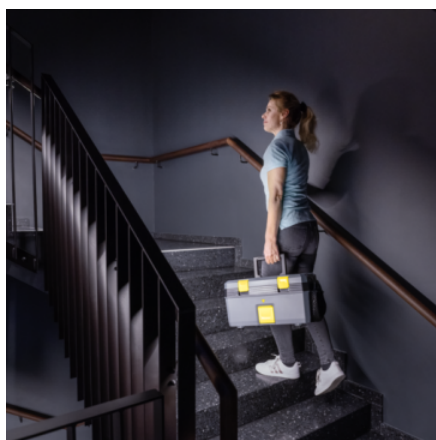

Kompakt allt-i-ett box design

- En hållbar, robust och därmed väldigt ekonomisk modell
- Utrymmesbesparande, bekväm förvaring av alla tillbehör i själva maskinen
- Kan enkelt transporteras med en hand tack vare sin låga vikt (7.5 kg)