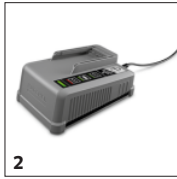

TILLBEHÖR TILL BATTERI POWER+ 36/75 2.445-043.0

		Beställningsnummer	Beskrivning	
LADDARE				
Universell laddningsenhet Batteri Power+ 18-36 V	1	2.445-054.0	Universell laddningsenhet Batteri Power+ med LED-indikator för driftstatus som kan ladda alla 18 och 36 V Kärcher Batteri Power och Kärcher Batteri Power+ litiumjonbatterier. Passar till väggmontering.	☐
Snabbladdare Batteri Power+ 36/60	2	2.445-045.0	Ladda alla 36 V-litiumjonbatterier av typen Kärcher Batteri Power och Kärcher Batteri Power+ med max. 6 A laddningsström: Snabbladdare med LED-indikator för driftstatus. Enkel väggmontering.	☐

☐ Passande tillbehör   ☐ Rengöringsmedel.