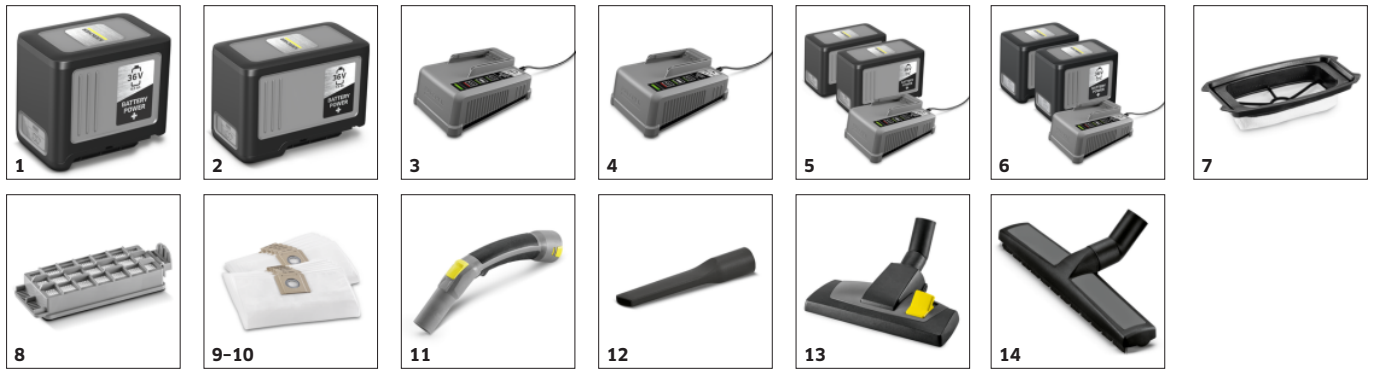

TILLBEHÖR TILL BVL 5/1 BP PACK 1.394-270.0

		Beställningsnummer	Beskrivning	
BATTERIER				
Batteri Power+ 36/60	1	2.042-022.0	Garanterat långa drifttider för det otroligt kraftfulla Power+ 36 V-litiumjonbatteriet med kapacitet på 6,0 Ah. Med innovativ realtidsteknik via LCD-display och spänningsövervakning.	■
Batteri Power+ 36/75	2	2.445-043.0	En kapacitet på 7,5 Ah garanterar långa drifttider för Power+ 36 V-litiumjonbatteriet. Mycket kraftfull, med realtidsteknik via LCD-skärm och överströmsskydd.	□
LADDARE				
Snabbladdare Batteri Power+ 36/60	3	2.445-045.0	Ladda alla 36 V-litiumjonbatterier av typen Kärcher Batteri Power och Kärcher Batteri Power+ med max. 6 A laddningsström: Snabbladdare med LED-indikator för driftstatus. Enkel väggmontering.	■
Universell laddningsenhet Batteri Power+ 18-36 V	4	2.445-054.0	Universell laddningsenhet Batteri Power+ med LED-indikator för driftstatus som kan ladda alla 18 och 36 V Kärcher Batteri Power och Kärcher Batteri Power+ litiumjonbatterier. Passar till väggmontering.	□
STARTKIT				
Startkit Batteri Power+ 36/75	5	2.445-070.0	Startkit Batteri Power+ 36/75 med 2 36 V/7,5 Ah-batterier och 36 V snabbladdare för våra 36 V-batteriplattformsenheter Kärcher Batteri Power och Kärcher Batteri Power+.	□
Startkit Batteri Power+ 36/60	6	2.445-071.0	Kärcher Batteri Power+ 36/60 startkit för alla maskiner i Kärcher 36 V Batteri Power+-batteriplattformen. Leveransomfång: Två 36 V/6,0 Ah-batterier och den kompatibla 36 V-snabbladdaren.	□
FILTER T/NT				
Huvudfilterkorg				
Huvudfilterkorg, BVL	7	2.889-348.0		■
HEPA Filter				
Accessories filter HEPA	8	2.889-342.0		□
Fleecefilterpåse				
Fleecefilterpåse, 10 × , BV 5/1, BVL 5/1 Bp, T 7/1, T 9/1	9	6.904-335.0	Tre-lagers fleecefilterpåsar i slitstarkt material, dammklass M. Passar till följande modeller: T 7/1, BV 5/1, BV 5/1 Bp samt T 9/1 Bp. 10 st. påsar.	□
Fleecefilterpåse, 300 × , BV 5/1, BVL 5/1 Bp, T 7/1, T 9/1	10	6.904-336.0	Storpack, 300 st.	□
BÖJ				
Böj, plast				
Böj	11	2.889-148.0	Ergonomisk böj för det nya clipsystemet. Med skjutreglage för luftflöde, antistatiskt utförande.	■
SUGMUNSTYCKESATS				
Fogmunstycke				
Fogmunstycke	12	2.889-130.0	Fogmunstycke av plast.	■
Golvmunstycke				
Kombimunstycke	13	2.889-129.0	Golvmunstycke av plast, ID 35 och omkopplingsbart.	■
Parkettmunstycke	14	2.889-196.0	Parkettmunstycke med stor arbetsbredd	□

■ Ingår i standardutrustningen □ Passande tillbehör