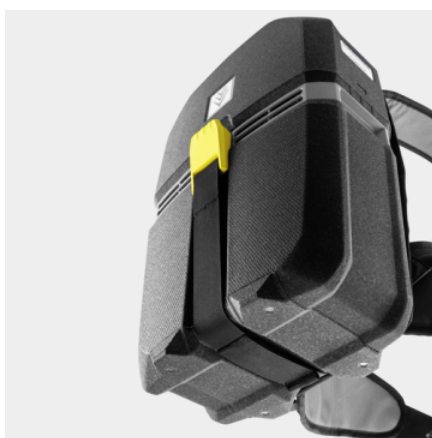

BVL 5/1 BP PACK

Ultralätt och extremt robust tack vare det innovativa EPP materialet. Den kraftfulla och uthålliga sladdlösa ryggsugaren BVL 5/1 Bp Pack från Kärcher är det perfekta valet.

Beställningsnummer

1.394-270.0

- Ultralätt: < 4.6 kilo i bärvikt på ryggen
- HEPA 14 filter som tillbehör
- Borstlös EC-motor

Tekniska data

EAN-kod		4054278731100
Batteriplattform		36 V Batteriplattform
Behållarkapacitet	l	5
Ljudtrycksnivå	dB(A)	65
Luftflöde	l/s	40
Nominella prestanda	W	500
Dammsugare	mbar / kPa	223 / 22,3
Nominell standardbredd		ID 35
Batterityp		Avtagbart litiumjonbatteri
Spänning	V	36
Kapacitet	Ah	6
Antal batterier som krävs	Del(ar)	1
Prestanda per batteriladdning	m ²	cirka 150 (6,0 Ah) / cirka 200 (7,5 Ah)
Drifttid per batteriladdning	min	ecoefficiency läge Max. 50 (6,0 Ah) / ecoefficiency läge Max. 22 (6,0 Ah) / Max. 64 (7,5 Ah) / Max. 30 (7,5 Ah)
Laddningstid för batteriet med snabbaddare 80 %/100 %	min	44 / 68
Uteffekt	A	6
strömförsörjning för batteriladdare	V / Hz	100 - 240 / 50 - 60
Vikt utan tillbehör	kg	5
Vikt inkl. förpackning	kg	9,2
Mått (L × B × H)	mm	220 × 320 × 510

■ Ingår i standardutrustningen

Ultralätt sladdlös ryggsugare

- Tillverkad av extremt lätt, innovativt EPP (expanderad polypropylen)
- Möjliggör ergonomiskt arbete
- Möjliggör bekvämsfri transport

Mycket innovativ EPP (expanderad polypropylen)

- Synnerligen robust och med väldigt lång driftslängd
- Ultralätt
- Mycket miljövänlig då den är 100% återvinningsbar

Utmärkt ergonomi

- Bärramen är otroligt bekväm även när den används under långa arbetspass
- Manöverpanel på midjeselen ger bekväm styrning och övervakning av alla funktioner.
- Sugslangen kan kopplas in från båda håll för att passa högerhänta såväl som vänsterhänta användare