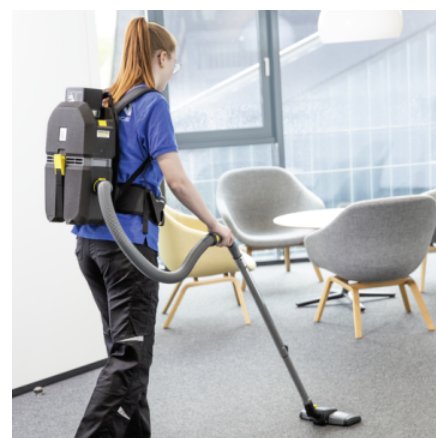

BVL 5/1 BP PACK

Ultralätt och extremt robust tack vare det innovativa EPP materialet. Den kraftfulla och uthålliga sladdlösa ryggsugaren BVL 5/1 Bp Pack från Kärcher är det perfekta valet.

Beställningsnummer

■ Ingår i standardutrustningen

Ultralätt sladdlös ryggsugare

- Tillverkad av extremt lätt, innovativt EPP (expanderad polypropylen)
- Möjliggör ergonomiskt arbete
- Möjliggör bekvämsfri transport

Mycket innovativ EPP (expanderad polypropylen)

- Synnerligen robust och med väldigt lång driftslängd
- Ultralätt
- Mycket miljövänlig då den är 100% återvinningsbar

Utmärkt ergonomi

- Bärramen är otroligt bekväm även när den används under långa arbetspass
- Manöverpanel på midjeselen ger bekväm styrning och övervakning av alla funktioner.
- Sugslangen kan kopplas in från båda håll för att passa högerhänta såväl som vänsterhänta användare