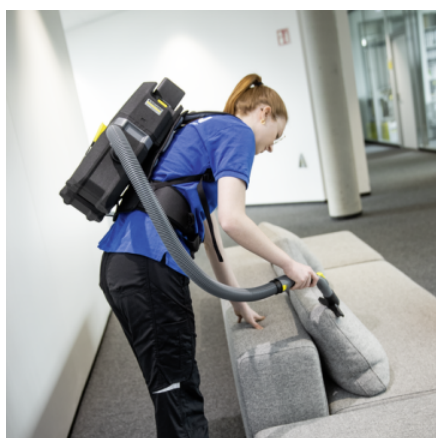

BVL 5/1 BP PACK

Ultralätt och extremt robust tack vare det innovativa EPP materialet. Den kraftfulla och uthålliga sladdlösa ryggsugaren BVL 5/1 Bp Pack från Kärcher är det perfekta valet.

Beställningsnummer

■ Ingår i standardutrustningen

Ultralätt sladdlös ryggsugare

- Tillverkad av extremt lätt, innovativt EPP (expanderad polypropylen)
- Möjliggör ergonomiskt arbete
- Möjliggör bekvämsfri transport

Mycket innovativ EPP (expanderad polypropylen)

- Synnerligen robust och med väldigt lång driftslängd
- Ultralätt
- Mycket miljövänlig då den är 100% återvinningsbar

Utmärkt ergonomi

- Bärramen är otroligt bekväm även när den används under långa arbetspass
- Manöverpanel på midjeselen ger bekväm styrning och övervakning av alla funktioner.
- Sugslangen kan kopplas in från båda håll för att passa högerhänta såväl som vänsterhänta användare