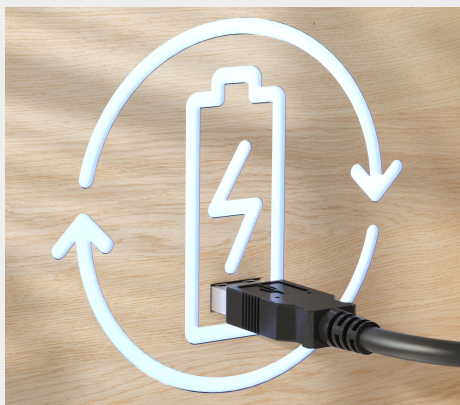

#23731

Trådlös uppladdningsbar ergonomisk mus

Trådlös uppladdningsbar mus med digital display och ergonomisk vertikal design för optimal komfort

Key features

- Ergonomisk vertikal design minskar påfrestningen på arm och handled
- LED-display visar batteri- och anslutningsstatus, trådlöst läge och DPI-inställning
- Optimerar ditt arbetsflöde genom att ändra knappfunktionerna via LED-displaymenyn
- Kan användas via USB eller Bluetooth på din PC, bärbara dator, surfplatta eller smartphone
- Miljövänlig, inga batterier behövs tack vare det inbyggda uppladdningsbara batteriet
- 9 knappar, inklusive lättåtkomliga tumsidoknappar (framåt och bakåt) och knappar på ovansidan med extra grepp

**No strain**

A vertical, ergonomic design places your hand in a more natural position, preventing or reducing wrist and arm strain.

Cut the cord

Work wirelessly via a storable USB receiver or Bluetooth, providing you all the room you need to work, tangle-free.

**Charged up**

No need for disposable batteries – simple connect and recharge when the LED display shows your battery life is nearly empty. Plus, an energy-saving on/off switch helps conserve battery life.