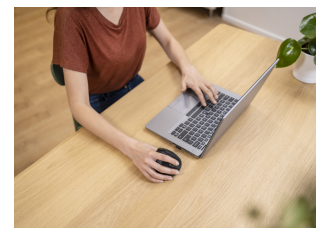

LIFESTYLE VISUAL 3