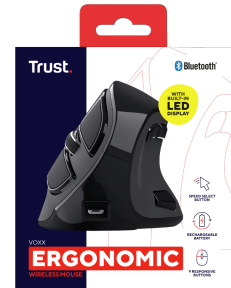

PACKAGE FRONT 1