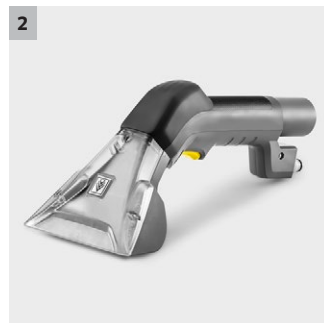

## Puzzi 9/1 Bp Pack

Den batteridrivna PuZZi Bp Pack ger maximal flexibilitet vid djuprengöring av textila ytor. Det ingår även ett extra kort handmunstycke, 36V Kärcher Battery Power+ batteri och snabbblad-dare.

### 1 Kraftfullt Kärcher Battery Power+ 36 V batteri

- Real Time Technology med LCD-display som visar återstående användningstid, laddnings- och batteritid

### 2 Ergonomisk design och extra kompakt handmunstycke

### 3 Avtagbar smart 2-i-1 behållare

- Enkel och snabb påfyllning av renvatten
- Bekväm och enkel tömning av smutsvatten