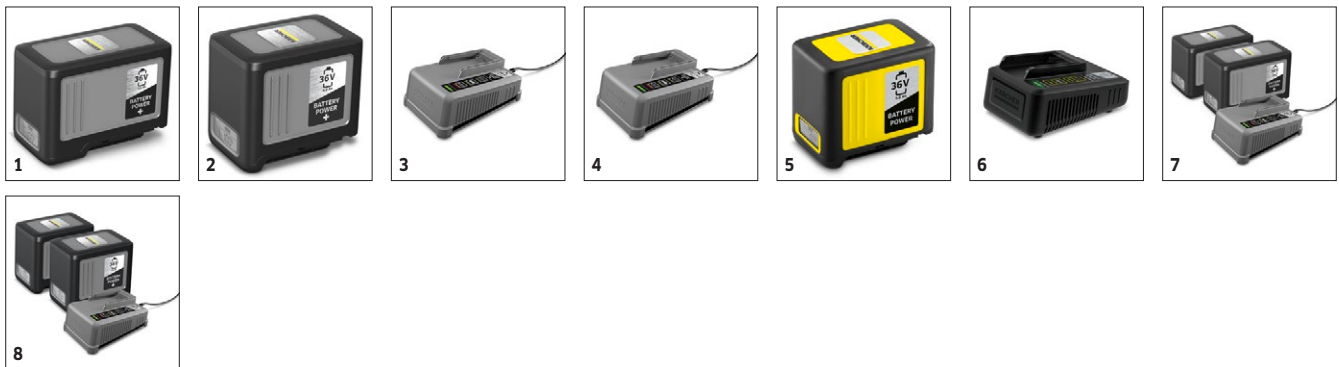

Beställningsnummer				Pris	Beskrivning	
Batterier								
Batteri Power+ 36/75	1	2.445-043.0					En kapacitet på 7,5 Ah garanterar långa drifttider för Power+ 36 V-litiumjonbatteriet. Mycket kraftfull, med realtidsteknik via LCD-skärm och överströmsskydd.	☒
Batteri Power+ 36/60	2	2.042-022.0					Garanterat långa drifttider för det otroligt kraftfulla Power+ 36 V-litiumjonbatteriet med kapacitet på 6,0 Ah. Med innovativ realtidsteknik via LCD-display och spänningsövervakning.	☐
Laddare								
Snabbladdare Batteri Power+ 36/60	3	2.445-045.0					Ladda alla 36 V-litiumjonbatterier av typen Kärcher Batteri Power och Kärcher Batteri Power+ med max. 6 A laddningsström: Snabbladdare med LED-indikator för driftstatus. Enkel väggmontering.	☒
Universell laddningsenhet Batteri Power+ 18-36 V	4	2.445-054.0					Universell laddningsenhet Batteri Power+ med LED-indikator för driftstatus som kan ladda alla 18 och 36 V Kärcher Batteri Power och Kärcher Batteri Power+ litiumjonbatterier. Passar till väggmontering.	☐
Batterier								
Lithium-ion batteri, 36V/5,0A	5	2.445-031.0					36 V/5,0 Ah Lithium-ion batteri med innovativ realtidsteknik, inkl. LCD display för att visa batterinivån. Kompatibel med alla enheter som använder sig av Kärschers 36 V Battery Power-batteriplattform.	☐
Batteriladdare								
Snabbladdare till 36V Litium-ion batteri	6	2.445-033.0					Med snabbladdaren 36 V/2,5 Ah Lithium-ion batteriet laddas till 80 % på bara 48 minuter. Passar även till alla övriga batterier i Kärschers Battery Power 36V-batteriplattform.	☐
Startkit								
Startkit Batteri Power+ 36/75	7	2.445-070.0					Startkit Batteri Power+ 36/75 med 2 36 V/7,5 Ah-batterier och 36 V snabbladdare för våra 36 V-batteriplattformsenheter Kärcher Batteri Power och Kärcher Batteri Power+.	☐
Startkit Batteri Power+ 36/60	8	2.445-071.0					Kärcher Batteri Power+ 36/60 startkit för alla maskiner i Kärcher 36 V Battery Power+-batteriplattformen. Leveransomfång: Två 36 V/6,0 Ah-batterier och den kompatibla 36 V-snabbladdaren.	☐

☒ Ingår i standardutrustningen ☐ Passande tillbehör