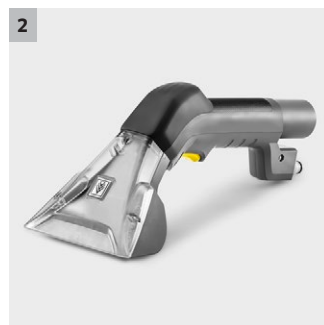

Puzzi 9/1 Bp

Den batteridrivna Puzzi Bp ger maximal flexibilitet vid djuprengöring av textila ytor. Det ingår även ett extra kort handmunstycke. Batteri och laddare ingår ej.

1 Kraftfullt Kärcher Battery Power+ 36 V batteri

- Real Time Technology med LCD-display som visar återstående användningstid, laddnings- och batteritid

2 Ergonomisk design och extra kompakt handmunstycke

3 Avtagbar smart 2-i-1 behållare

- Enkel och snabb påfyllning av renvatten
- Bekväm och enkel tömning av smutsvatten

Puzzi 9/1 Bp

■ Ergonomisk design och extra kompakt handmunstycke

Tekniska data

Batteriplattform		36 V Batteriplattform
Ytkapacitet	m ² /h	12 / 18
Ren-/smutsvattenbehållare	l	9 / 7
Luftflöde	l/s	57
Dammsugare	kPa	15
Spolhastighet	l/min	0,5
Spoltryck	MPa	0,16 / 0,22
Turbineffekt	W	550
Pumpeffekt	W	4
Nominell ineffekt/amp.	W	575
Ljudtrycksnivå	dB(A)	70
Standardtillbehör ID		DN 32
Antal batterier som krävs	Del(ar)	1
Drifttid per batteriladdning	min	35 (7,5 Ah) / 27 (6,0 Ah)
Laddningstid för batteriet med snabbaddare 80 %/100 %	min	58 / 81
Uteffekt	A	6
strömförsörjning för batteriladdare	V / Hz	100 - 240 / 50 - 60
Vikt utan tillbehör	kg	7,6
Vikt inkl. förpackning	kg	11,2
Mått (L × B × H)	mm	540 × 332 × 460