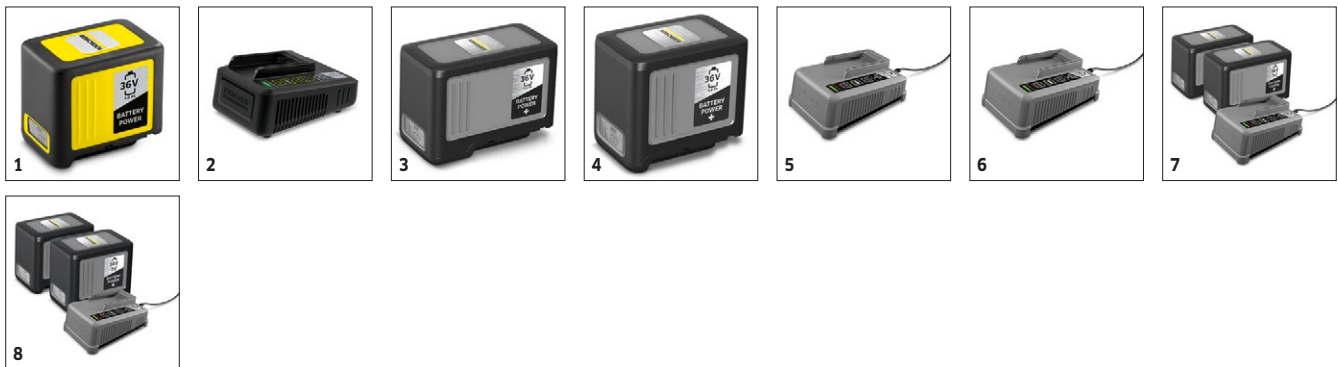

Beställningsnummer				Pris	Beskrivning	
Batterier								
Lithium-ion batteri, 36V/5,0Ah	1	2.445-031.0					36 V/5,0 Ah Lithium-ion batteri med innovativ realtidsteknik, inkl. LCD display för att visa batterinivån. Kompatibel med alla enheter som använder sig av Kärcchers 36 V Battery Power-batteriplattform.	☐
Batteriladdare								
Snabbladdare till 36V Litium-ion batteri	2	2.445-033.0					Med snabbladdaren 36 V/2,5 Ah Lithium-ion batteriet laddas till 80 % på bara 48 minuter. Passar även till alla övriga batterier i Kärcchers Battery Power 36V-batteriplattform.	☐
Batterier								
Batteri Power+ 36/75	3	2.445-043.0					En kapacitet på 7,5 Ah garanterar långa drifttider för Power+ 36 V-litiumjonbatteriet. Mycket kraftfull, med realtidsteknik via LCD-skärm och överströmsskydd.	☐
Batteri Power+ 36/60	4	2.042-022.0					Garanterat långa drifttider för det otroligt kraftfulla Power+ 36 V-litiumjonbatteriet med kapacitet på 6,0 Ah. Med innovativ realtidsteknik via LCD-display och spänningsövervakning.	☐
Laddare								
Universell laddningsenhet Batteri Power+ 18-36 V	5	2.445-054.0					Universell laddningsenhet Batteri Power+ med LED-indikator för driftstatus som kan ladda alla 18 och 36 V Kärccher Batteri Power och Kärccher Batteri Power+ litiumjonbatterier. Passar till väggmontering.	☐
Snabbladdare Batteri Power+ 36/60	6	2.445-045.0					Ladda alla 36 V-litiumjonbatterier av typen Kärccher Batteri Power och Kärccher Batteri Power+ med max. 6 A laddningsström: Snabbladdare med LED-indikator för driftstatus. Enkel väggmontering.	☐
Startkit								
Startkit Batteri Power+ 36/75	7	2.445-070.0					Startkit Batteri Power+ 36/75 med 2 36 V/7,5 Ah-batterier och 36 V snabbladdare för våra 36 V-batteriplattformsenheter Kärccher Batteri Power och Kärccher Batteri Power+.	☐
Startkit Batteri Power+ 36/60	8	2.445-071.0					Kärccher Batteri Power+ 36/60 startkit för alla maskiner i Kärccher 36 V Batteri Power+-batteriplattformen. Leveransomfång: Två 36 V/6,0 Ah-batterier och den kompatibla 36 V-snabbladdaren.	☐

■ Ingår i standardutrustningen   ☐ Passande tillbehör