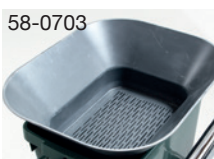

Avrinningskit

I två utföranden; singel- / dubbelstativ.
Sil i maskindiskbar polyeten, för avrinning
av blött matavfall, med behållare 25 liter.