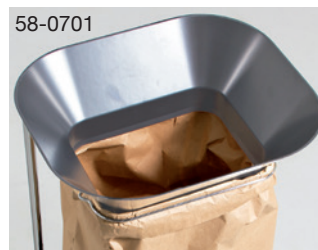

## Avrinningskit

I två utföranden; singel- / dubbelstativ.  
Sil i maskindiskbar polyeten, för avrinning  
av blött matavfall, med behållare 25 liter.

58-0703

## Tratten - det utmärkta hjälpmedlet i köket

- Underlättar det dagliga arbetet
- Passar även för behållare 25 liter
- Bra lösning även i matsalen
- Minimerar spill
- Maskindiskbar

58-0701

8058-125BA