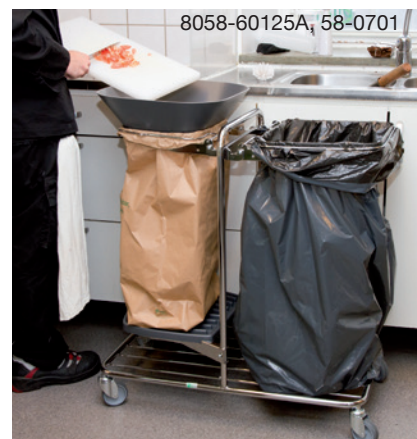

8058-60125A, 58-0701