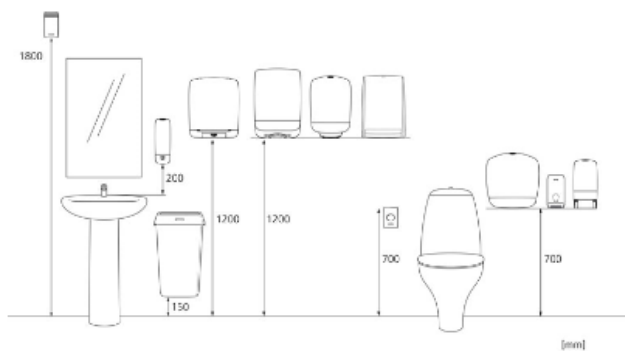

1,07 kg

6414300982517

Transportpall

x 800 mm
y 1190 mm
z 1200 mm

192

230,84 kg

6414305982512

Matt och installation